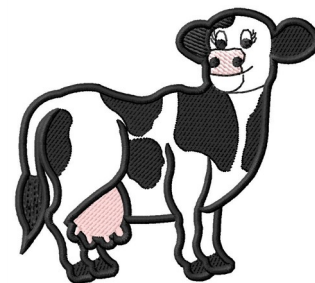

**Name:** Applique Cow Machine Embroidery Design

**SKU:** GSD01-HWG513

**Brand:** Grand Slam Designs

**Unique Colors:** 13 (5 color Stops)