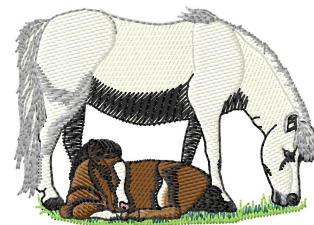

**Name:** Miniature Pony Mom and Baby Machine  
Embroidery Design

**SKU:** GSD01-HWG485

**Brand:** Grand Slam Designs

**Unique Colors:** 13 (11 color Stops)