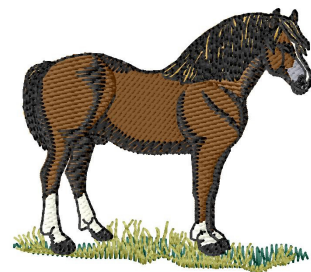

**Name:** Welsh Pony #2 Machine Embroidery Design

**SKU:** GSD01-HWG479

**Brand:** Grand Slam Designs

**Unique Colors:** 13 (8 color Stops)