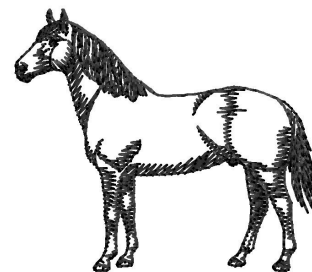

**Name:** Quarter Horse #2 Silhouette Machine  
Embroidery Design

**SKU:** GSD01-HWG433

**Brand:** Grand Slam Designs

**Unique Colors:** 13 (1 color Stops)