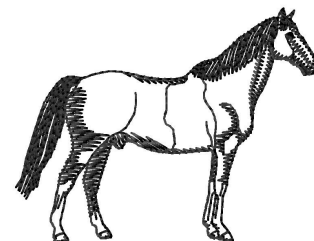

**Name:** Pinto Silhouette Machine Embroidery Design

**SKU:** GSD01-HWG421

**Brand:** Grand Slam Designs

**Unique Colors:** 13 (1 color Stops)