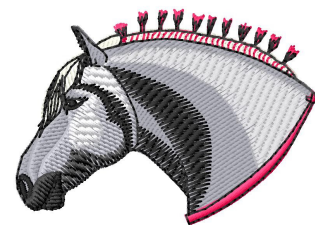

**Name:** Percheron Head Machine Embroidery Design

**SKU:** GSD01-HWG411

**Brand:** Grand Slam Designs

**Unique Colors:** 13 (6 color Stops)