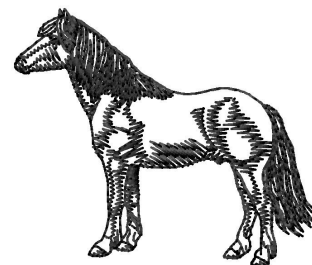

**Name:** Haflinger Silhouette Machine Embroidery Design

**SKU:** GSD01-HWG343

**Brand:** Grand Slam Designs

**Unique Colors:** 13 (1 color Stops)