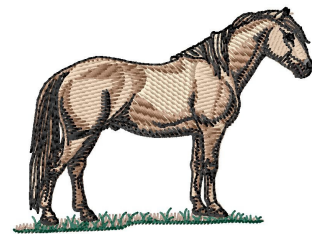

**Name:** Carmargue

**SKU:** GSD01-HWG281

**Brand:** Grand Slam Designs

**Unique Colors:** 13 (7 color Stops)