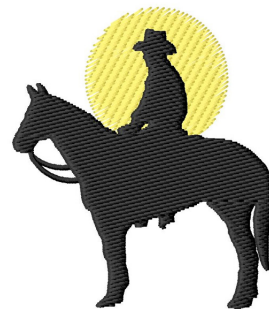

**Name:** Rider Silhouette

**SKU:** GSD01-HWG229

**Brand:** Grand Slam Designs

**Unique Colors:** 13 (2 color Stops)