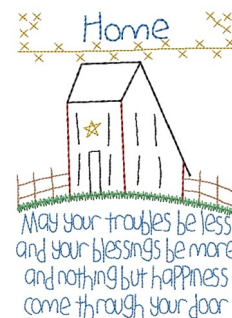

**Name:** Home Blessings Machine Embroidery Design

**SKU:** HS01-HSE802TS

**Brand:** HeartStrings Embroidery

**Unique Colors:** 13 (7 color Stops)