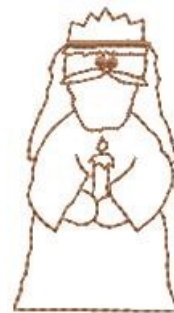

**Name:** Nativity Shepherd Outline Machine Embroidery Design

**SKU:** HS01-HSE734\_12

**Brand:** HeartStrings Embroidery

**Unique Colors:** 13 (1 color Stops)