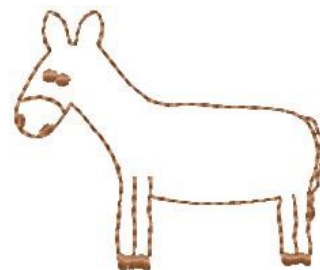

**Name:** Nativity Donkey Outline Machine  
Embroidery Design

**SKU:** HS01-HSE734\_10

**Brand:** HeartStrings Embroidery

**Unique Colors:** 13 (1 color Stops)