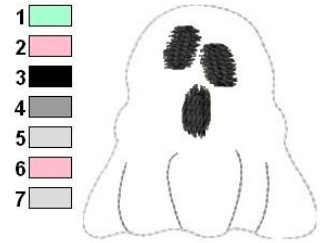

**Name:** Ghost Outline

**SKU:** HS01-HSE675\_3

**Brand:** HeartStrings Embroidery

**Unique Colors:** 13 (7 color Stops)

## Unique Colors

	<b>Color Name (Color Code)</b>	<b>Manufacturer - Type</b>
	Super White (1001) [No Color Selected]	madeira - rayon
	Dusty Lilac (1263) [No Color Selected]	madeira - rayon
	Crocus (286)	Exquisite - Polyester 1000m