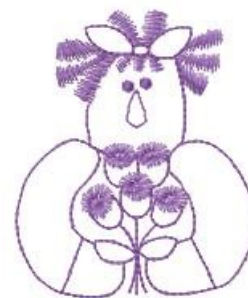

**Name:** Country Girl & Flowers Machine  
Embroidery Design

**SKU:** HS01-HSE667\_7

**Brand:** HeartStrings Embroidery

**Unique Colors:** 13 (1 color Stops)