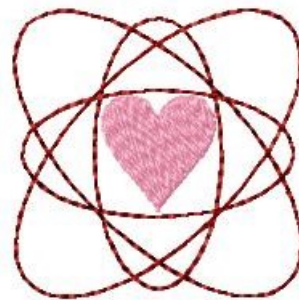

**Name:** Hearts & Loops Machine Embroidery Design

**SKU:** HS01-HSE603\_47

**Brand:** HeartStrings Embroidery

**Unique Colors:** 13 (2 color Stops)