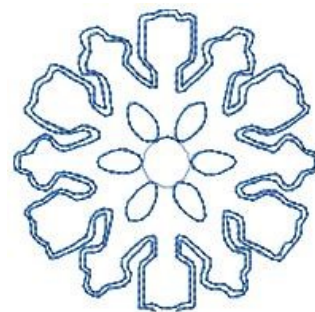

**Name:** Pretty Snowflake Outline Machine  
Embroidery Design

**SKU:** HS01-HSE554\_9

**Brand:** HeartStrings Embroidery

**Unique Colors:** 13 (1 color Stops)