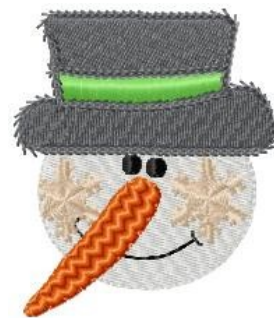

**Name:** Snowman & Top Hat Machine  
Embroidery Design

**SKU:** HS01-HSE513\_10

**Brand:** HeartStrings Embroidery

**Unique Colors:** 13 (6 color Stops)