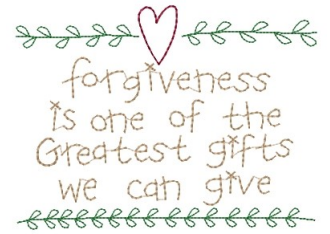

**Name:** Forgiveness Gift Machine Embroidery Design

**SKU:** HS01-HSE475TS

**Brand:** HeartStrings Embroidery

**Unique Colors:** 13 (3 color Stops)