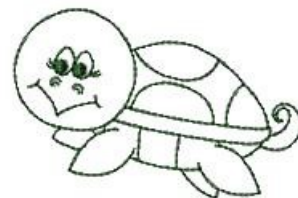

**Name:** Cartoon Turtle Outline

**SKU:** HS01-HSE3184\_5

**Brand:** HeartStrings Embroidery

**Unique Colors:** 13 (1 color Stops)