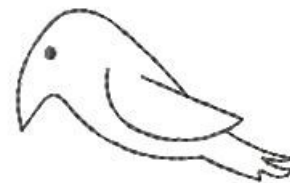

**Name:** Outline Bird Machine Embroidery Design

**SKU:** HS01-HSE2690\_4

**Brand:** HeartStrings Embroidery

**Unique Colors:** 13 (1 color Stops)