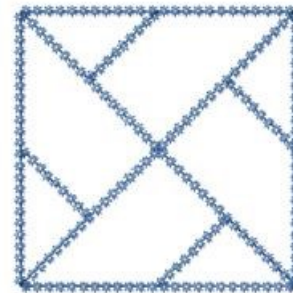

**Name:** Quilt Outline Block Machine Embroidery Design

**SKU:** HS01-HSE2523\_10

**Brand:** HeartStrings Embroidery

**Unique Colors:** 13 (1 color Stops)