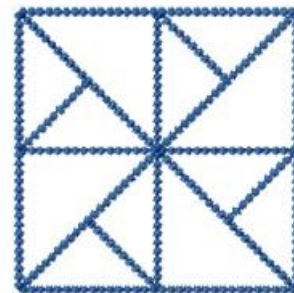

**Name:** Quilt Outline Block Machine Embroidery Design

**SKU:** HS01-HSE2509\_6

**Brand:** HeartStrings Embroidery

**Unique Colors:** 13 (1 color Stops)