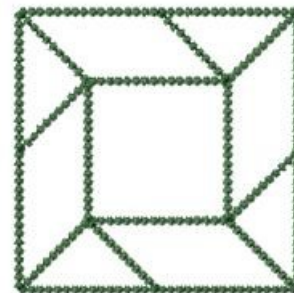

**Name:** Square Outline Machine Embroidery Design

**SKU:** HS01-HSE2509\_29

**Brand:** HeartStrings Embroidery

**Unique Colors:** 13 (1 color Stops)