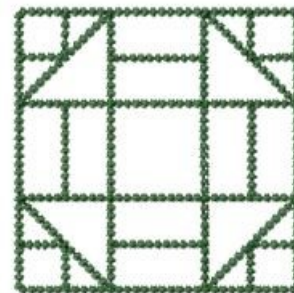

**Name:** Outline Quilt Block Machine Embroidery Design

**SKU:** HS01-HSE2509\_26

**Brand:** HeartStrings Embroidery

**Unique Colors:** 13 (1 color Stops)