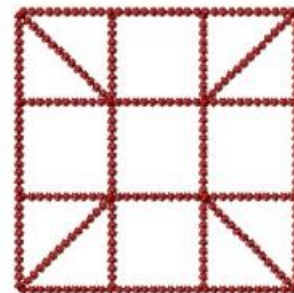

**Name:** Quilt Square Machine Embroidery Design

**SKU:** HS01-HSE2509\_24

**Brand:** HeartStrings Embroidery

**Unique Colors:** 13 (1 color Stops)