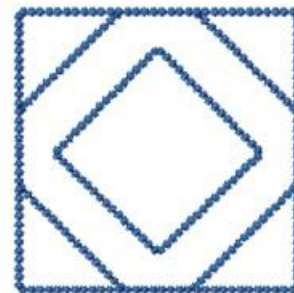

**Name:** Diamond Square Machine Embroidery Design

**SKU:** HS01-HSE2509\_11

**Brand:** HeartStrings Embroidery

**Unique Colors:** 13 (1 color Stops)