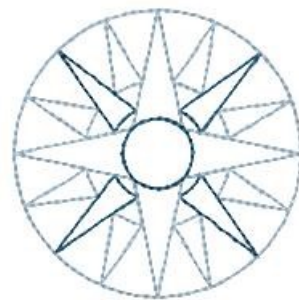

**Name:** Star In Circle Machine Embroidery Design

**SKU:** HS01-HSE2500\_5

**Brand:** HeartStrings Embroidery

**Unique Colors:** 13 (5 color Stops)