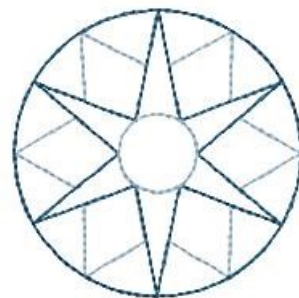

**Name:** Quilt Star Circle Machine Embroidery Design

**SKU:** HS01-HSE2500\_10

**Brand:** HeartStrings Embroidery

**Unique Colors:** 13 (4 color Stops)