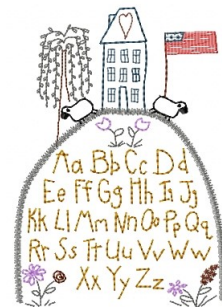

**Name:** Primitive Sampler

**SKU:** HS01-HSE243HB

**Brand:** HeartStrings Embroidery

**Unique Colors:** 13 (9 color Stops)