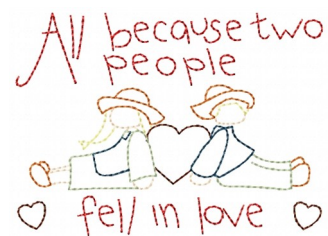

**Name:** Fell In Love Machine Embroidery Design

**SKU:** HS01-HSE242HB

**Brand:** HeartStrings Embroidery

**Unique Colors:** 13 (7 color Stops)