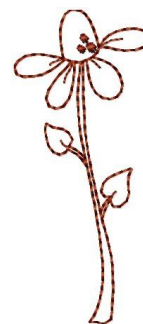

**Name:** Daisy Outline Machine Embroidery Design

**SKU:** HS01-HSE2394\_3

**Brand:** HeartStrings Embroidery

**Unique Colors:** 13 (1 color Stops)