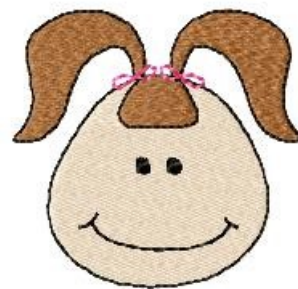

**Name:** Pigtail Girl Machine Embroidery Design

**SKU:** HS01-HSE2288\_15

**Brand:** HeartStrings Embroidery

**Unique Colors:** 13 (4 color Stops)