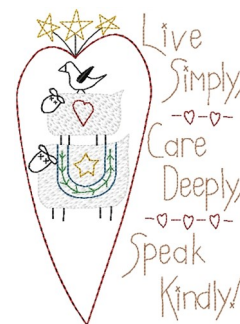

**Name:** Live Simply Machine Embroidery Design

**SKU:** HS01-HSE1937

**Brand:** HeartStrings Embroidery

**Unique Colors:** 13 (7 color Stops)