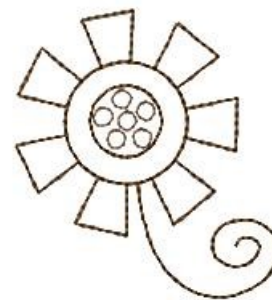

**Name:** Flower Outline

**SKU:** HS01-HSE1896\_11

**Brand:** HeartStrings Embroidery

**Unique Colors:** 13 (1 color Stops)