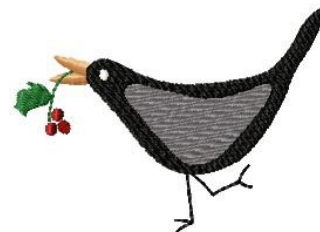

**Name:** Holiday Black Bird Machine Embroidery Design

**SKU:** HS01-HSE1203\_4

**Brand:** HeartStrings Embroidery

**Unique Colors:** 13 (6 color Stops)