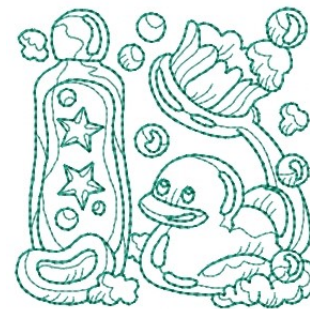

**Name:** Outline Baby Bath Machine Embroidery Design

**SKU:** HS01-HSE1080\_4

**Brand:** HeartStrings Embroidery

**Unique Colors:** 13 (1 color Stops)