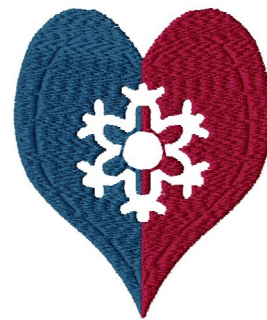

**Name:** Snowflake Heart Machine Embroidery Design

**SKU:** HS01-HSE100525

**Brand:** HeartStrings Embroidery

**Unique Colors:** 13 (2 color Stops)