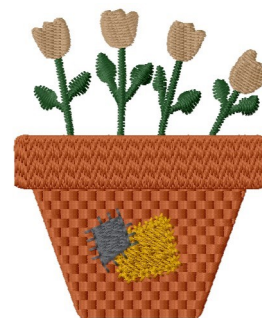

**Name:** Tulip Pot Machine Embroidery Design

**SKU:** HS01-HSE100454

**Brand:** HeartStrings Embroidery

**Unique Colors:** 13 (5 color Stops)