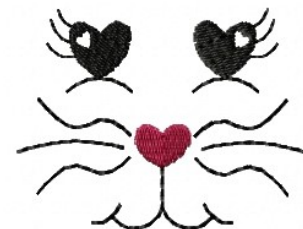

**Name:** Cat Face Machine Embroidery Design

**SKU:** HS01-HSE100354

**Brand:** HeartStrings Embroidery

**Unique Colors:** 13 (2 color Stops)