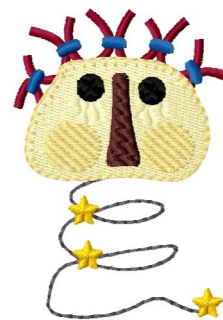

**Name:** Primitive Springy Doll Machine  
Embroidery Design

**SKU:** HS01-HSE100339

**Brand:** HeartStrings Embroidery

**Unique Colors:** 13 (8 color Stops)