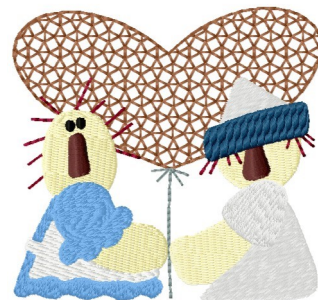

**Name:** Primiive Valentine Kids Machine  
Embroidery Design

**SKU:** HS01-HSE100318

**Brand:** HeartStrings Embroidery

**Unique Colors:** 13 (11 color Stops)