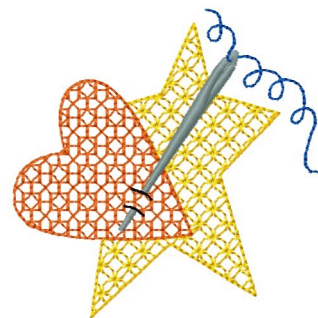

**Name:** Stitch Heart & Star Machine Embroidery Design

**SKU:** HS01-HSE100315

**Brand:** HeartStrings Embroidery

**Unique Colors:** 13 (5 color Stops)