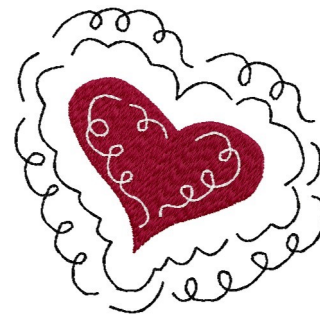

**Name:** Fluffy Heart Machine Embroidery Design

**SKU:** HS01-HSE100115

**Brand:** HeartStrings Embroidery

**Unique Colors:** 13 (3 color Stops)