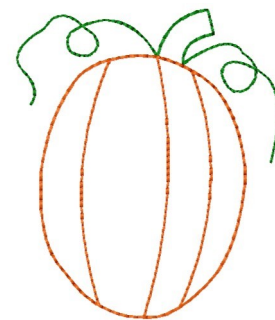

**Name:** Pumpkin Outline Machine Embroidery Design

**SKU:** HS01-HSE100114

**Brand:** HeartStrings Embroidery

**Unique Colors:** 13 (2 color Stops)