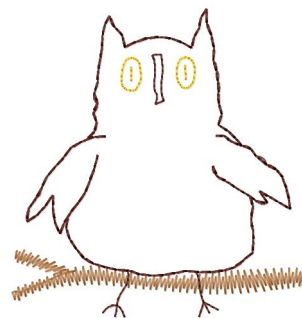

**Name:** Owl Outline Machine Embroidery Design

**SKU:** HS01-HSE100099

**Brand:** HeartStrings Embroidery

**Unique Colors:** 13 (3 color Stops)