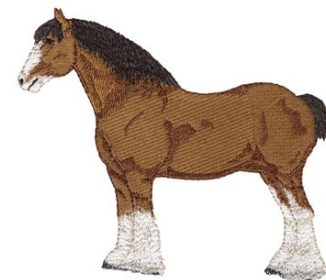

**Name:** Clydesdale Machine Embroidery Design

**SKU:** DC01-HR1316

**Brand:** Dakota Collectibles

**Unique Colors:** 13 (7 color Stops)

## Unique Colors

	<b>Color Name (Color Code)</b>	<b>Manufacturer - Type</b>
	Super White (1001) [No Color Selected]	madeira - rayon
	Dusty Lilac (1263) [No Color Selected]	madeira - rayon
	Crocus (286)	Exquisite - Polyester 1000m