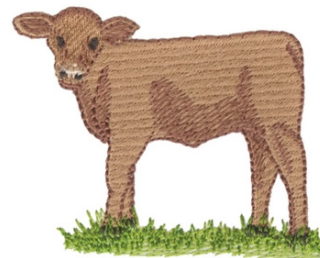

**Name:** Calf Machine Embroidery Design

**SKU:** DC01-HR1068

**Brand:** Dakota Collectibles

**Unique Colors:** 13 (7 color Stops)