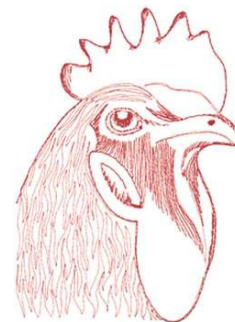

**Name:** Rooster Head Machine Embroidery Design

**SKU:** DC01-HR0741

**Brand:** Dakota Collectibles

**Unique Colors:** 13 (1 color Stops)