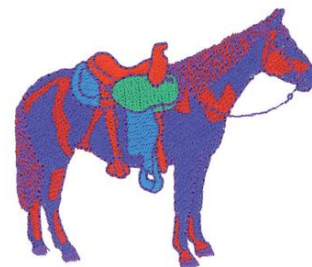

**Name:** Abstract Horse Machine Embroidery Design

**SKU:** DC01-HR0558

**Brand:** Dakota Collectibles

**Unique Colors:** 13 (6 color Stops)