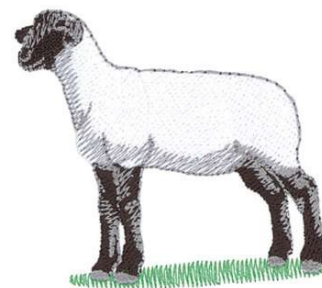

**Name:** Suffolk Sheep Machine Embroidery Design

**SKU:** DC01-HR0533

**Brand:** Dakota Collectibles

**Unique Colors:** 13 (4 color Stops)